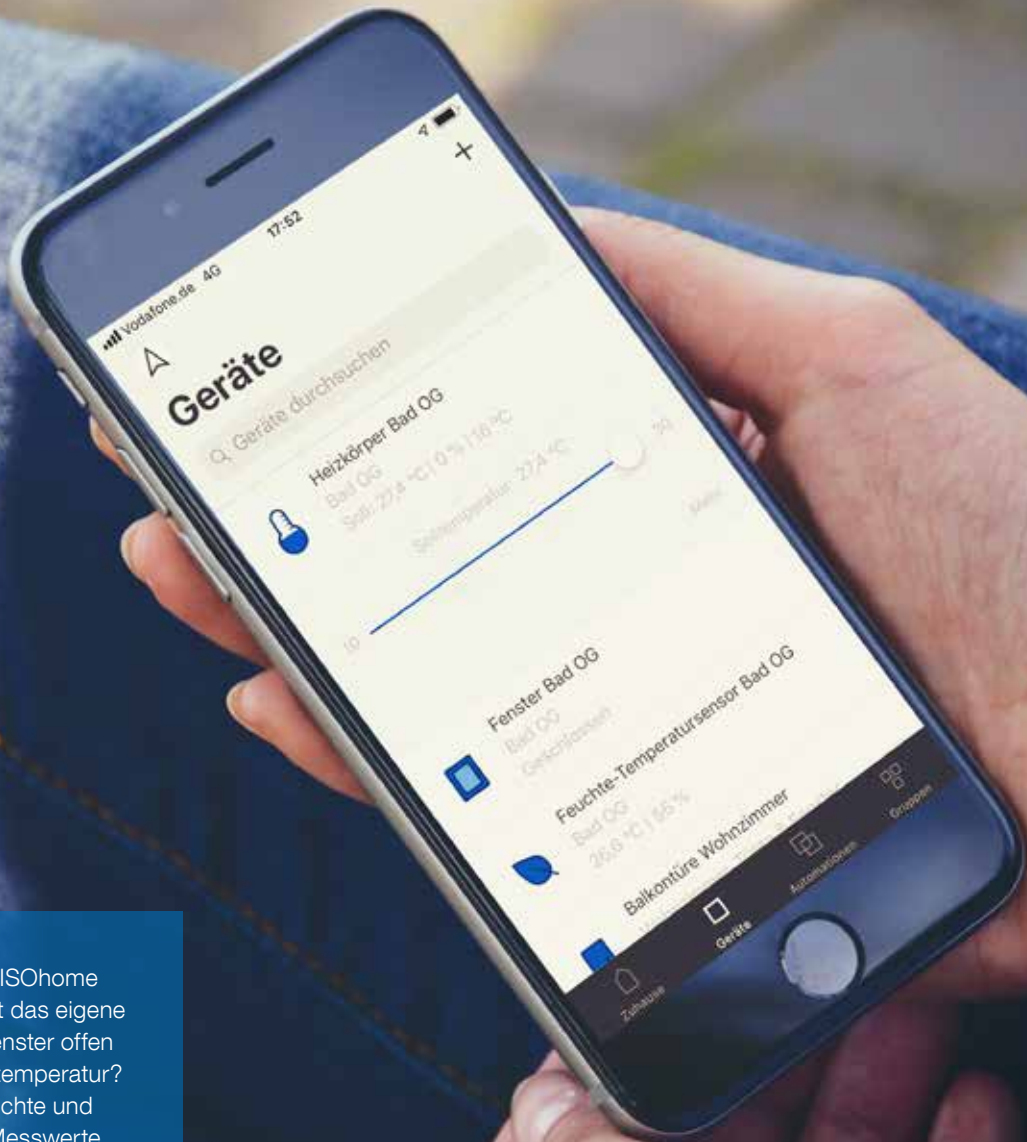

* Optional

Das AFRISOhome Gateway HG 02.

Die Basisstation

Das AFRISOhome Gateway ist die Schaltzentrale für den zuverlässigen Betrieb von kleinen Smart-Home-Lösungen bis hin zu kompletten Gebäudemanagementsystemen. Sensoren und Aktoren unterschiedlicher Funkstandards können

über Plug & Play in das System mit aufgenommen werden. Alarmer, Meldungen und Messwerte werden lokal dokumentiert und in der App AFRISOhome auf dem Smartphone, Tablet oder im Webbrowser angezeigt.

Status-LED
Reset
Netzanschluss,
Mikro-USB

Dockingstation Funk-
standard-Erweiterung
über Funk-Quader

Erweiterungs-
modul Z-Wave
(Option)

Abdeckkappe für
Dockingstation

Übersicht

Nutzer haben mit der AFRISOhome App weltweit und jederzeit das eigene Heim im Überblick: Alle Fenster offen oder geschlossen? Raumtemperatur? Licht an oder aus? Luftfeuchte und CO₂-Konzentration? Alle Messwerte, Batteriestatus und Verbindungsqualität des Gerätes werden angezeigt. Selbst Stromverbräuche können ausgewertet und angezeigt werden und helfen so beim Energiesparen.

Demo-App testen!

<https://my.afrisohome.de>

Eine für alles.

Die AFRISOhome App

Die kostenlose App ermöglicht es ganz einfach, alle Geräte im Haus zu überwachen und zu steuern. Die Daten werden in übersichtlichen Diagrammen gezeigt, sodass Sie schnell einen Überblick über den Temperaturverlauf, Stromver-