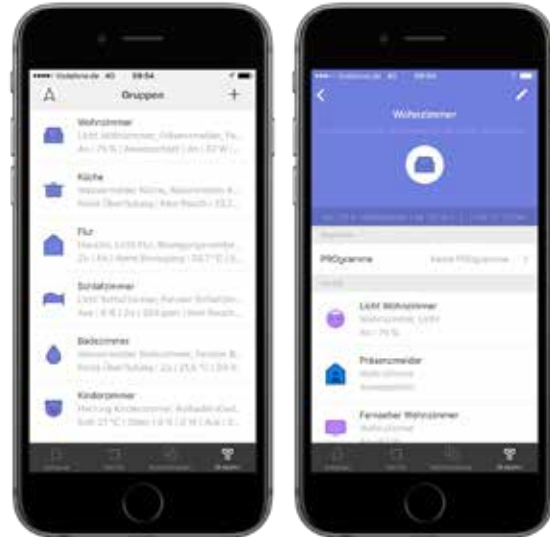

Dockingstation Funk-
standard-Erweiterung
über Funk-Quader

Erweiterungs-
modul Z-Wave
(Option)

Abdeckkappe für
Dockingstation

Übersicht

Nutzer haben mit der AFRISOhome App weltweit und jederzeit das eigene Heim im Überblick: Alle Fenster offen oder geschlossen? Raumtemperatur? Licht an oder aus? Luftfeuchte und CO₂-Konzentration? Alle Messwerte, Batteriestatus und Verbindungsqualität des Gerätes werden angezeigt. Selbst Stromverbräuche können ausgewertet und angezeigt werden und helfen so beim Energiesparen.

Demo-App testen!

<https://my.afrisohome.de>

Eine für alles.

Die AFRISOhome App

Die kostenlose App ermöglicht es ganz einfach, alle Geräte im Haus zu überwachen und zu steuern. Die Daten werden in übersichtlichen Diagrammen gezeigt, sodass Sie schnell einen Überblick über den Temperaturverlauf, Stromver-

brauch oder andere Kennzahlen im Haus bekommen. Durch regelmäßige Updates stehen ständig neue Funktionen und Geräte bereit.

Anlernen von Geräten

Das Anlernen von Sensoren ist einfach und wird Schritt für Schritt vorgegeben: Neues Gerät hinzufügen, Sensor/Aktor aus der herstellerübergreifenden Geräteliste auswählen, START drücken und am Produkt die LEARN-Taste betätigen. Fertig!