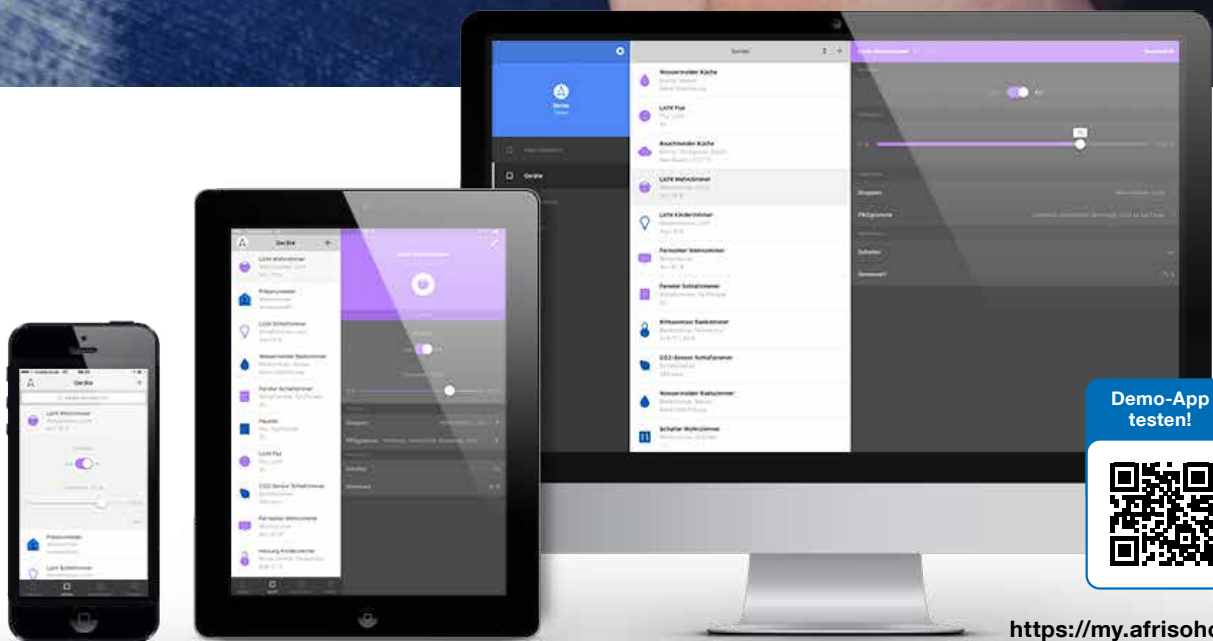

* Optional

Das AFRISOhome Gateway HG 02.

Die Basisstation

Das AFRISOhome Gateway ist die Schaltzentrale für den zuverlässigen Betrieb von kleinen Smart-Home-Lösungen bis hin zu kompletten Gebäudemanagementsystemen. Sensoren und Aktoren unterschiedlicher Funkstandards können

über Plug & Play in das System mit aufgenommen werden. Alarmer, Meldungen und Messwerte werden lokal dokumentiert und in der App AFRISOhome auf dem Smartphone, Tablet oder im Webbrowser angezeigt.

Status-LED
Reset
Netzanschluss,
Mikro-USB

Dockingstation Funk-
standard-Erweiterung
über Funk-Quader

Erweiterungs-
modul Z-Wave
(Option)

Abdeckkappe für
Dockingstation

Übersicht

Nutzer haben mit der AFRISOhome App weltweit und jederzeit das eigene Heim im Überblick: Alle Fenster offen oder geschlossen? Raumtemperatur? Licht an oder aus? Luftfeuchte und CO₂-Konzentration? Alle Messwerte, Batteriestatus und Verbindungsqualität des Gerätes werden angezeigt. Selbst Stromverbräuche können ausgewertet und angezeigt werden und helfen so beim Energiesparen.

Demo-App testen!

<https://my.afrisohome.de>

Eine für alles.

Die AFRISOhome App

Die kostenlose App ermöglicht es ganz einfach, alle Geräte im Haus zu überwachen und zu steuern. Die Daten werden in übersichtlichen Diagrammen gezeigt, sodass Sie schnell einen Überblick über den Temperaturverlauf, Stromver-