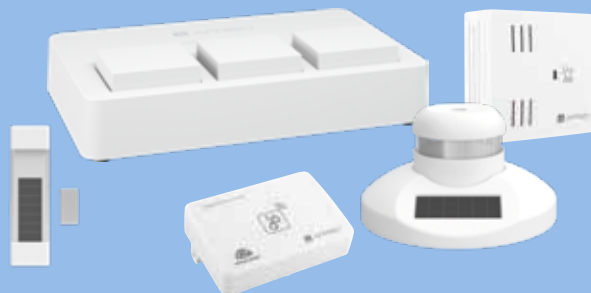

Passende Produkte

Innenraumsirene AIS 10

Rauchmelder ASD 10

WaterSensor eco

Tür- und Fensterkontakt AMC 20

Passendes Starterset

Starter-Set SICHERHEIT

Alarmanlage

Die Basis für ein sicheres, smartes Zuhause. Das Set vertreibt unerwünschte Eindringlinge, alarmiert rechtzeitig in lebensbedrohlichen Situationen und hilft, folgenschwere Wasserschäden schnell zu erkennen.