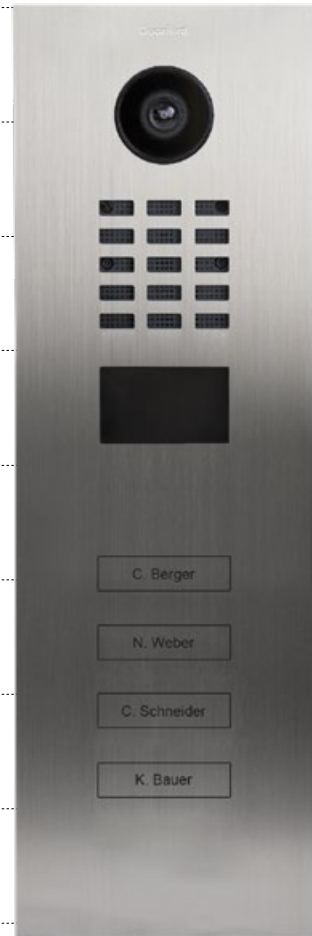

D2104V

D21X VORTEILE

HD HDTV Video

- Ultraweitwinkel, hemisphärische Linse, 180°

IR Nachtsicht

- Mit 12 Infrarot LEDs

Echo- und Geräusch-
unterdrückung (AEC, ANR)

4D Bewegungssensor mit 4D Technologie

- Distanz bis zu 10 m per App einstellbar (Intervall: 1 m)

Einfacher Anschluss an
das Netzwerk

- Anschluss per Netzwerkkabel oder Klingeldraht (mit 2-Draht-Übertrager) an RJ45-Buchse (PoE, Netzwerkdaten)

Individuelle Zeit- und
Aktionspläne, z.B.:

- RFID Key Fob „abc“ hat nur Zutritt am Mittwoch von 9 bis 11 Uhr
- 4D Bewegungsmelder schaltet externe Lampe zwischen 21 und 6 Uhr an