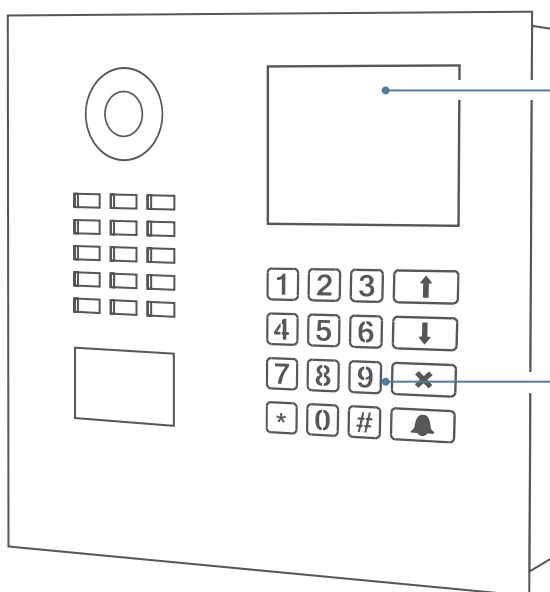

Aufputz

Unterputz

Fingerabdruckleser

- Unterstützte Anzahl Fingerabdrücke: 50
- Status LED (RGB)
- Berührungssensor

Auch erhältlich mit Integrationsoption für ekey Fingerabdruckleser Home FS UP I „Black Edition“, nicht im Lieferumfang enthalten (D2101FV EKEY oder D2102FV EKEY)

D21DKH

D21DKV

- 0 mm
- 50 mm (1.96 in)
- 100 mm (3.93 in)
- 150 mm (5.90 in)
- 200 mm (7.87 in)
- 250 mm (9.84 in)
- 300 mm (11.81 in)
- 350 mm (13.77 in)
- 400 mm (15.74 in)

GEBÄUDEKOMPLEX MIT 1-200 PARTEIEN
Zutrittskontrolle zusätzlich via PIN-Code