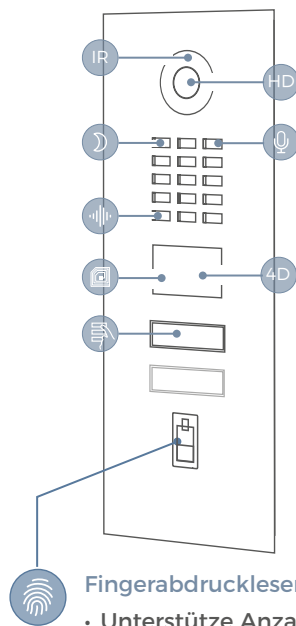

In unseren DoorBird IP-Türstationen und IP-Zutrittskontrollgeräten vereinen wir hervorragende biometrische Leistung und Sicherheit, hochwertige Komponenten und einen kapazitiven Berührungssensor.

D1101FV
Fingerprint 50
Aufputz

D1102FV
Fingerprint 50
Aufputz

D1101FV
Fingerprint 50
Unterputz

D1102FV
Fingerprint 50
Unterputz

D2101FV Fingerprint 50

D2102FV Fingerprint 50

- 0 mm
- 50 mm (1.96 in)
- 100 mm (3.93 in)
- 150 mm (5.90 in)
- 200 mm (7.87 in)
- 250 mm (9.84 in)
- 300 mm (11.81 in)
- 350 mm (13.77 in)

Aufputz

Unterputz

Fingerabdruckleser

- Unterstützte Anzahl Fingerabdrücke: 50
- Status LED (RGB)
- Berührungssensor

Auch erhältlich mit Integrationsoption für ekey Fingerabdruckleser Home FS UP I „Black Edition“, nicht im Lieferumfang enthalten (D2101FV EKEY oder D2102FV EKEY)

D21DKH

D21DKV

- 0 mm
- 50 mm (1.96 in)
- 100 mm (3.93 in)
- 150 mm (5.90 in)
- 200 mm (7.87 in)
- 250 mm (9.84 in)
- 300 mm (11.81 in)
- 350 mm (13.77 in)
- 400 mm (15.74 in)

GEBÄUDEKOMPLEX MIT 1-200 PARTEIEN
Zutrittskontrolle zusätzlich via PIN-Code