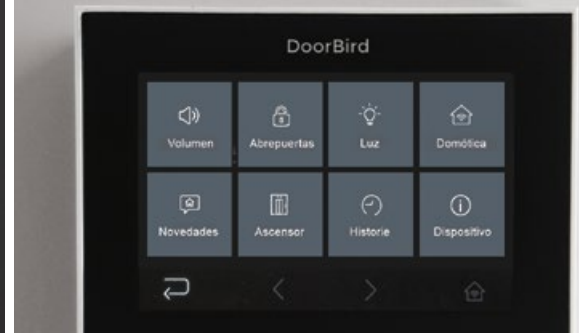

Intuitive Nutzeroberfläche

- 4 Zoll True Color Touch Display
- Kratzfestes Gorilla® Sicherheitsglas

2-Wege-Audio

- HD Audio, bis zu 102 dB
- Über 50 Klingeltöne

Kompaktes Gehäuse

- 5 Hardwaretasten für die Hauptfunktionen
- Konfigurierbare RGB LED Statusleiste

Unbegrenzte Reichweite

- Unterstützt WLAN, Ethernet, PoE
- Für mehrere DoorBird IP Video Türstationen geeignet

Optionale Funktionen

- Automatisches Türöffnungssystem, z.B. für Büros

Tischständer „A8003“ optional

Konfigurierbare Kachelansicht

Raum-zu-Raum-Kommunikation

A1061W

IP TÜRGONG A1061W

Produktmerkmale

- Haustür- und Etagenruf
- WLAN, Ethernet, PoE
- Weltweit per App konfigurierbar
- Funktioniert auch ohne Internet
- Vielzahl an Klingeltönen wählbar (50+)
- Unbegrenzte Reichweite
- Gut hörbar, kaum sichtbar