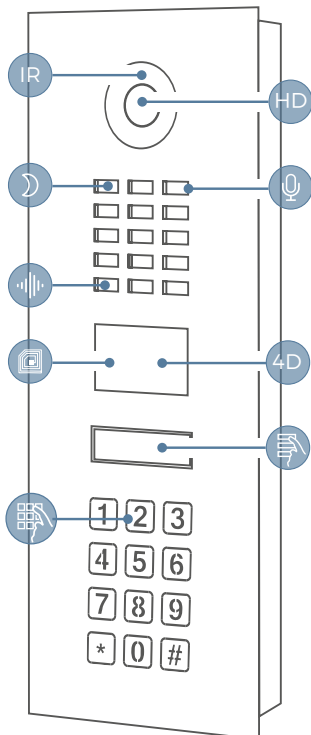

300 mm
(11.81 in)

350 mm
(13.77 in)

400 mm
(15.74 in)

BIOMETRISCHE IDENTIFIKATION PER FINGERTIP

DoorBird arbeitet nur mit den Besten zusammen: Unser Fingerabdruckleser ist mit der Technologie von Fingerprint Cards AB (Fingerprints) ausgestattet - dem weltweit führenden Biometrieunternehmen mit Stammsitz in Schweden. Die Fingerprints-Technologie ist in mehreren hundert Millionen Geräten und Anwendungen zu finden und wird täglich milliardenfach genutzt. Dank ihr ist eine sichere und bequeme Identifizierung und Authentifizierung per Fingerabdruck möglich.