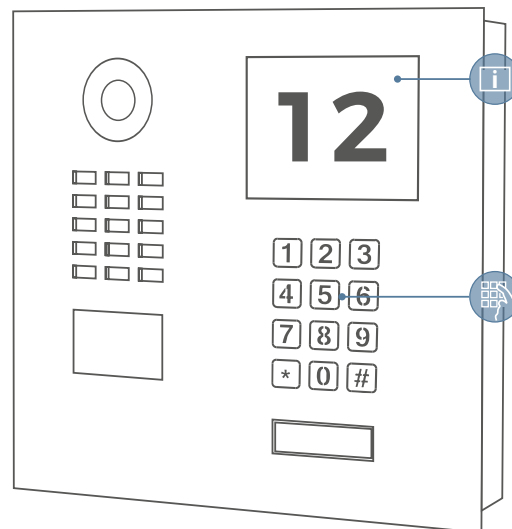

D1101KH Modern
Aufputz

D1101KH Classic
Aufputz

Auch mit
Aufputzgehäuse
erhältlich

D21X VORTEILE

- i** Info Modul
- 3.5", beleuchtet
 - Optional mit Edelstahlblende

- Keypad Modul, 12 Tasten**
- Konfigurierbar per App
 - Bis zu 500 individuelle PIN Codes konfigurierbar
 - Individuelle Events (z.B. Relais schalten, HTTP(s) Aufruf)

D2102KV

D2101IKH

0 mm

50 mm
(1.96 in)

100 mm
(3.93 in)

150 mm
(5.90 in)

200 mm
(7.87 in)

250 mm
(9.84 in)

300 mm
(11.81 in)

350 mm
(13.77 in)

400 mm
(15.74 in)

BIOMETRISCHE IDENTIFIKATION PER FINGERTIP

DoorBird arbeitet nur mit den Besten zusammen: Unser Fingerabdruckleser ist mit der Technologie von Fingerprint Cards AB (Fingerprints) ausgestattet - dem weltweit führenden Biometrieunternehmen mit Stammsitz in Schweden. Die Fingerprints-Technologie ist in mehreren hundert Millionen Geräten und Anwendungen zu finden und wird täglich milliardenfach genutzt. Dank ihr ist eine sichere und bequeme Identifizierung und Authentifizierung per Fingerabdruck möglich.