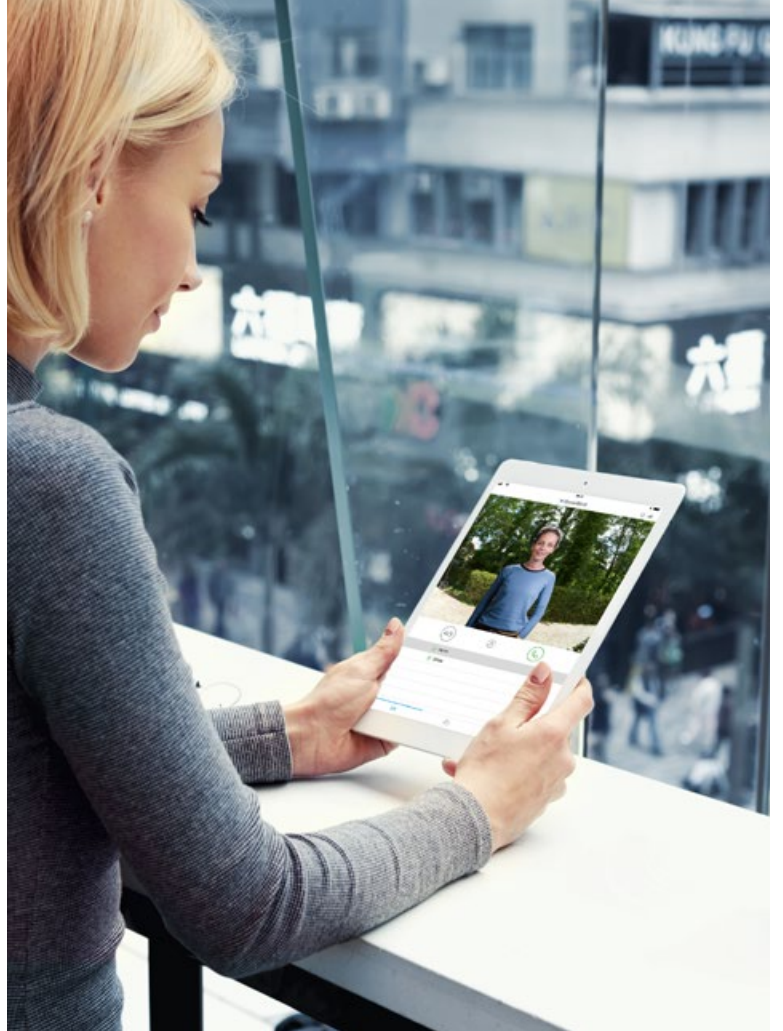

GESTALTEN SIE IHRE HAUSTÜR SMART

MIT DOORBIRD VERPASSEN SIE
KEINEN BESUCHER MEHR.

Designed,
developed and
made in Germany

SMART HOME BEGINNT AN DER HAUSTÜR

DoorBird ist die smarte Lösung für Ihre Eingangstür. Verbinden Sie Ihre DoorBird IP Video Türstation mit Ihrem Smartphone und unterhalten Sie sich mit Ihren Besuchern auch von unterwegs!

Die IP Video Türstation kann als eigenständige Einheit betrieben oder in eine bestehende Smart-Home-Plattform integriert werden. Auch bereits vorhandene, klassische Installationen wie elektrische Tür- und Toröffner können Sie mit DoorBird weiterverwenden und über die App steuern.