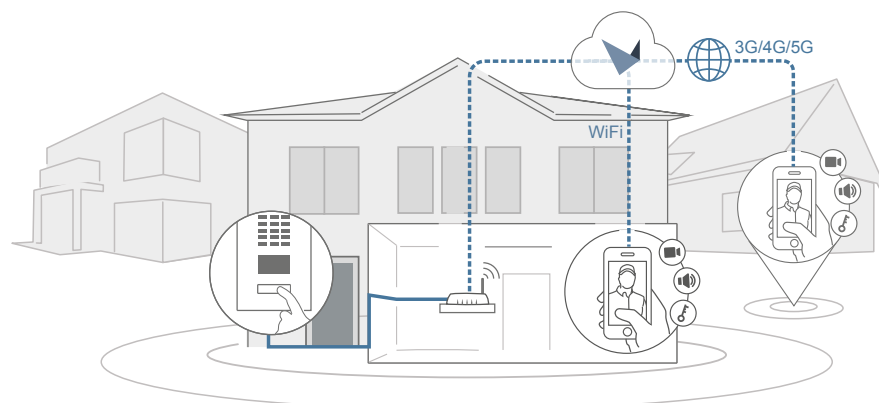

SO FUNKTIONIERT'S

Stellen Sie sich vor, Sie sind gerade nicht zuhause und Ihre Kinder haben sich ausgeschlossen oder der Paketbote bringt eine Lieferung. Mit DoorBird ist das nun kein Problem mehr. Bei jedem Klingeln bekommen Sie eine Push-Mitteilung auf Ihr Smartphone oder Tablet und können mit dem Besucher sprechen und ihn in HD-Qualität sehen. So verpassen Sie garantiert keinen Besucher mehr. Mit DoorBird sind Sie unterwegs und doch zuhause, auch wenn ein Einbrecher die Türklingel zur Anwesenheitskontrolle betätigt.