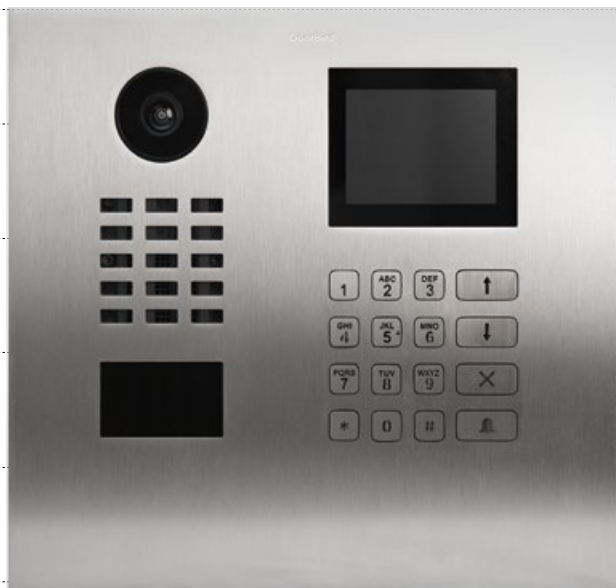

Aufputz

Unterputz

Fingerabdruckleser

- Unterstützte Anzahl Fingerabdrücke: 50
- Status LED (RGB)
- Berührungssensor

Auch erhältlich mit Integrationsoption für ekey Fingerabdruckleser Home FS UP I „Black Edition“, nicht im Lieferumfang enthalten (D2101FV EKEY oder D2102FV EKEY)

D21DKH

D21DKV

- 0 mm
- 50 mm (1.96 in)
- 100 mm (3.93 in)
- 150 mm (5.90 in)
- 200 mm (7.87 in)
- 250 mm (9.84 in)
- 300 mm (11.81 in)
- 350 mm (13.77 in)
- 400 mm (15.74 in)

GEBÄUDEKOMPLEX MIT 1-200 PARTEIEN
Zutrittskontrolle zusätzlich via PIN-Code

Display Modul

- Abstandssensitive Ein-/Ausschaltung
- Individuell aus der Ferne konfigurierbar

Keypad Modul, 16 Tasten

- Konfigurierbar per App
- Individuelle PIN Codes
- Individuelle Events (z.B. Relaischaltung, Push-Mitteilung, SIP Anrufe [audio/video], HTTP(s) Aufrufe)