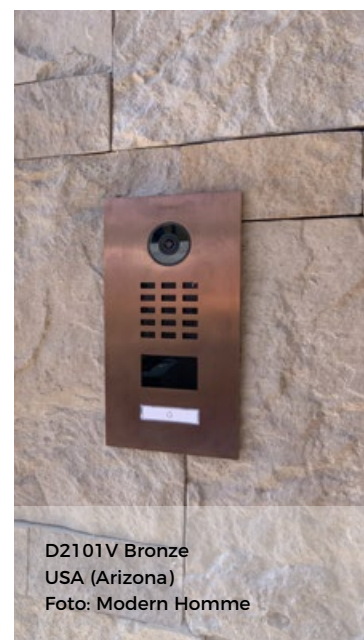

D1101KH Edelstahl
USA (Kalifornien)
Foto: ReelTime Sight & Sound

Individualanlage
Israel
Foto: Golan Systems AV Ltd.

D2101V Bronze
USA (Arizona)
Foto: Modern Homme

D2102V RAL 7016
Deutschland
Foto: Kontec GmbH