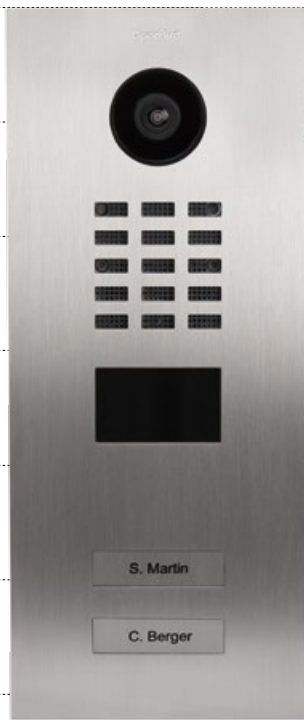

D1101V
Unterputz

D1102V
Unterputz

D2101V

- 0 mm
- 50 mm (1.96 in)
- 100 mm (3.93 in)
- 150 mm (5.90 in)
- 200 mm (7.87 in)
- 250 mm (9.84 in)

D21X VORTEILE

-  **RFID-Leser**
 - Aus der Ferne per App konfigurierbar (z.B. Zeitfenster)
-  **Lichtsensoren**
 - Für den Nachtsichtmodus
-  **Zwei frei konfigurierbare bistabile Schaltrelais**
 - Zwei Türen oder Tore per App ansteuerbar
 - Zustand per App konfigurierbar: zeitweise oder permanente Schaltung

0 mm
50 mm (1.96 in)
100 mm (3.93 in)
150 mm (5.90 in)
200 mm (7.87 in)
250 mm (9.84 in)
300 mm (11.81 in)
350 mm (13.77 in)
400 mm (15.74 in)

D2102V

D2103V

D2104V

D21X VORTEILE

HD HDTV Video

- Ultraweitwinkel, hemisphärische Linse, 180°