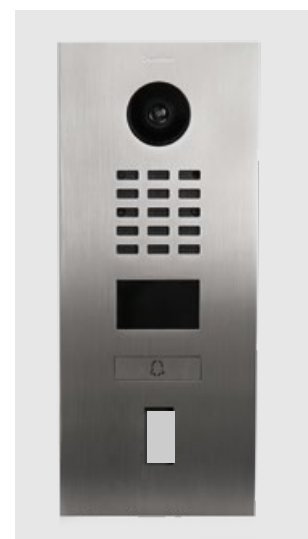

Aufputz

Unterputz

Fingerabdruckleser

- Unterstützte Anzahl Fingerabdrücke: 50
- Status LED (RGB)
- Berührungssensor

Auch erhältlich mit Integrationsoption für ekey Fingerabdruckleser Home FS UP I „Black Edition“, nicht im Lieferumfang enthalten (D2101FV EKEY oder D2102FV EKEY)