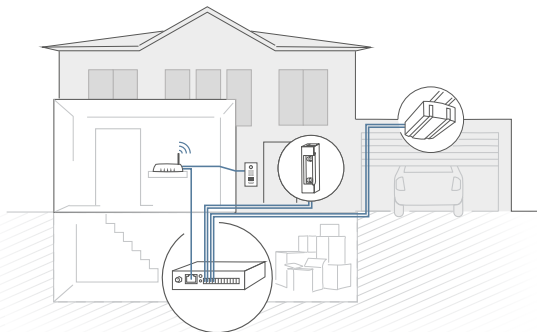

2-DRAHT ETHERNET POE KONVERTER A1071

überträgt Netzwerkdaten (Ethernet) und Strom (PoE) über eine einfache Zweidrahtleitung über weite Strecken hinweg.

Produktmerkmale

- Nutzung der bestehenden Verkabelung
- Nur ein zweiadriges Kabel sowohl für Datenübertragung als auch Stromversorgung (PoE) erforderlich
- Ultrakompaktes robustes Gehäuse
- Einfache und schnelle Installation
- Geeignet für Wand-, Decken- und Schaltschrankmontage

IP E/A TÜR CONTROLLER A1081

Produktmerkmale

- Manipulationssichere Steuerung von bis zu drei Türen oder Toren
- Verschlüsselung nach Bankenstandard
- Überwachung von zwei externen Sensoren
- Drei frei konfigurierbare bistabile Schaltrelais (dauerhaftes oder zeitgesteuertes umschalten zwischen offen oder geschlossen)
- Die Schaltrelais behalten den Zustand auch bei Spannungsverlust
- WLAN, Ethernet, PoE
- Alarmmeldung per Push-Mitteilung auf Smartphone und Tablet
- Geeignet für Wand-, Decken- und Schaltschrankmontage