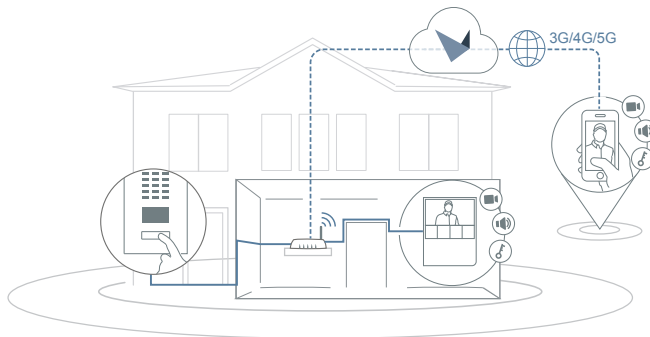

SMARTE ZUTRITTSKONTROLLE

Der DoorBird A1121 ist ein kompaktes, IP-basiertes Multi-Technologie-Zutrittskontrollsystem, das auch als Stand-Alone-Lösung installiert werden kann. Es ermöglicht eine sichere Zutrittskontrolle in Bereichen, in denen die Installation einer IP Video Türstation nicht möglich oder gewünscht ist, z.B. an Hinter- und Seitentüren, Garagen und Tiefgaragen, Lager- und Packräumen oder Fahrrad- und Maschinenräumen. Auch die Steuerung von Aufzügen ist möglich.

WLAN-fähig

Manipulations-
sensor

A1101

IP VIDEO INNENSTATION

Die DoorBird IP Video Innenstation ist die ideale Ergänzung zu jeder DoorBird IP Video Türstation. Sie zeichnet sich durch eine hervorragende Video- und Audioqualität aus. Das kompakte und dezente Design harmonisiert mit jeder Umgebung.

Dadurch ist die Bedienung

- intuitiv und komfortabel
- für jede Altersklasse geeignet
- mit Handschuhen möglich

Am individuellen Klingelton für Haustür, Etage oder Tor können Sie genau unterscheiden, wo der Besucher gerade klingelt. Die LED-Statusleiste an der Unterseite der Innenstation leuchtet dabei in frei wählbaren Farben.