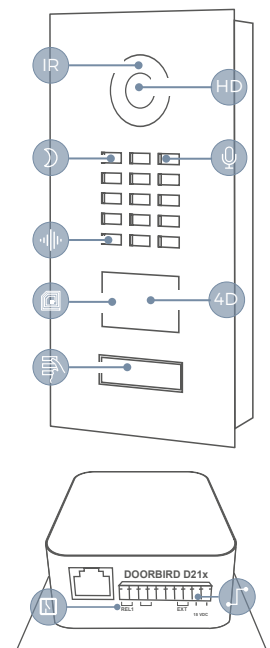

D1101V
Aufputz

D1102V
Aufputz

D1101V & D1102V VORTEILE

 WLAN-fähig
• Funktioniert im WLAN-Netzwerk, kein LAN-Kabel nötig

 Klein und kompakt
• Ermöglicht z.B. die Montage an Türzargen

 Anpassbarer Sichtwinkel
• Exakte Ausrichtung durch Wandadapter (separat erhältlich)

D1101V
Unterputz

D1102V
Unterputz

D2101V

- 0 mm
- 50 mm (1.96 in)
- 100 mm (3.93 in)
- 150 mm (5.90 in)
- 200 mm (7.87 in)
- 250 mm (9.84 in)

D21X VORTEILE

-  **RFID-Leser**
 - Aus der Ferne per App konfigurierbar (z.B. Zeitfenster)
-  **Lichtsensoren**
 - Für den Nachtsichtmodus
-  **Zwei frei konfigurierbare bistabile Schaltrelais**
 - Zwei Türen oder Tore per App ansteuerbar
 - Zustand per App konfigurierbar: zeitweise oder permanente Schaltung

0 mm
50 mm (1.96 in)
100 mm (3.93 in)
150 mm (5.90 in)
200 mm (7.87 in)
250 mm (9.84 in)
300 mm (11.81 in)
350 mm (13.77 in)
400 mm (15.74 in)

D2102V

D2103V

D2104V

D21X VORTEILE

HD HDTV Video

- Ultraweitwinkel, hemisphärische Linse, 180°

IR Nachtsicht

- Mit 12 Infrarot LEDs

Echo- und Geräusch-
unterdrückung (AEC, ANR)

4D Bewegungssensor mit 4D Technologie

- Distanz bis zu 10 m per App einstellbar (Intervall: 1 m)

Einfacher Anschluss an
das Netzwerk