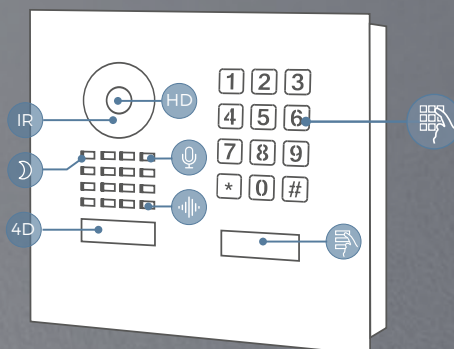

300 mm
(11.81 in)

350 mm
(13.77 in)

400 mm
(15.74 in)

D1101KH Modern

Auch mit runder
Ruftaste erhältlich
(D1101KH Classic)

D2101KV

D1101KH VORTEILE

- Keypad Modul, 12 Tasten
- Konfigurierbar per App
 - Mehr als 1000 individuelle PIN Codes konfigurierbar
 - Individuelle Events (z.B. Relais schalten, HTTP(s) Aufruf)

D1101KH Modern
Aufputz

D1101KH Classic
Aufputz

Auch mit
Aufputzgehäuse
erhältlich

D21X VORTEILE

- i** Info Modul
- 3.5", beleuchtet
 - Optional mit Edelstahlblende

- Keypad Modul, 12 Tasten**
- Konfigurierbar per App
 - Bis zu 500 individuelle PIN Codes konfigurierbar
 - Individuelle Events (z.B. Relais schalten, HTTP(s) Aufruf)