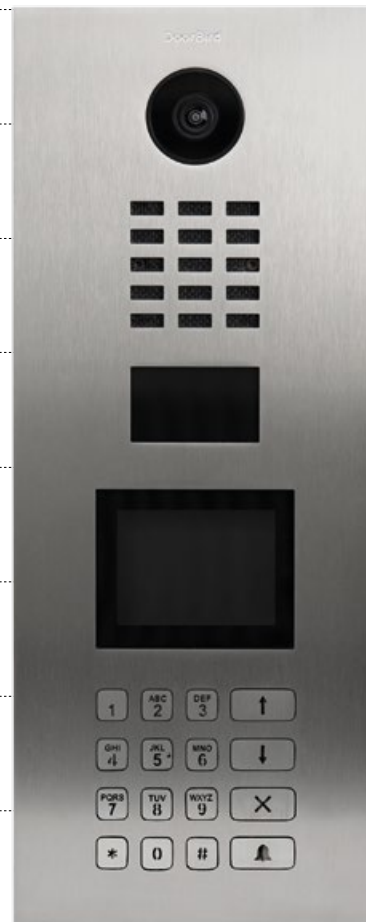

Aufputz

Unterputz

Fingerabdruckleser

- Unterstützte Anzahl Fingerabdrücke: 50
- Status LED (RGB)
- Berührungssensor

Auch erhältlich mit Integrationsoption für ekey Fingerabdruckleser Home FS UP I „Black Edition“, nicht im Lieferumfang enthalten (D2101FV EKEY oder D2102FV EKEY)

D21DKH

D21DKV

- 0 mm
- 50 mm (1.96 in)
- 100 mm (3.93 in)
- 150 mm (5.90 in)
- 200 mm (7.87 in)
- 250 mm (9.84 in)
- 300 mm (11.81 in)
- 350 mm (13.77 in)
- 400 mm (15.74 in)

GEBÄUDEKOMPLEX MIT 1-200 PARTEIEN
Zutrittskontrolle zusätzlich via PIN-Code