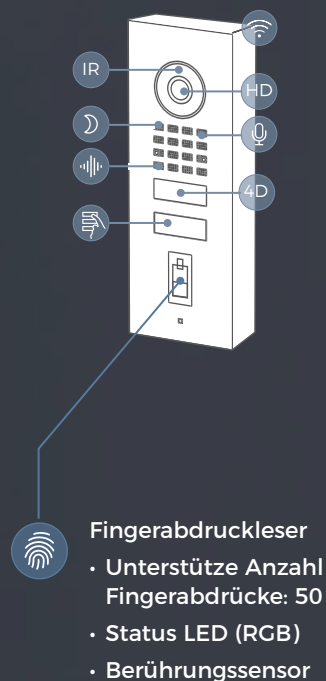

BIOMETRISCHE IDENTIFIKATION PER FINGERTIP

DoorBird arbeitet nur mit den Besten zusammen: Unser Fingerabdruckleser ist mit der Technologie von Fingerprint Cards AB (Fingerprints) ausgestattet - dem weltweit führenden Biometrieunternehmen mit Stammsitz in Schweden. Die Fingerprints-Technologie ist in mehreren hundert Millionen Geräten und Anwendungen zu finden und wird täglich milliardenfach genutzt. Dank ihr ist eine sichere und bequeme Identifizierung und Authentifizierung per Fingerabdruck möglich.

In unseren DoorBird IP-Türstationen und IP-Zutrittskontrollgeräten vereinen wir hervorragende biometrische Leistung und Sicherheit, hochwertige Komponenten und einen kapazitiven Berührungssensor.