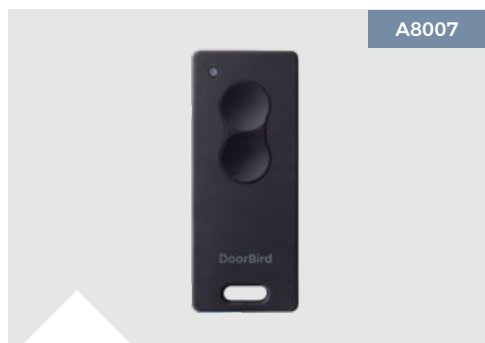

IP E/A TÜR CONTROLLER A1081

Produktmerkmale

- Manipulationssichere Steuerung von bis zu drei Türen oder Toren
- Verschlüsselung nach Bankenstandard
- Überwachung von zwei externen Sensoren
- Drei frei konfigurierbare bistabile Schaltrelais (dauerhaftes oder zeitgesteuertes umschalten zwischen offen oder geschlossen)
- Die Schaltrelais behalten den Zustand auch bei Spannungsverlust
- WLAN, Ethernet, PoE
- Alarmmeldung per Push-Mitteilung auf Smartphone und Tablet
- Geeignet für Wand-, Decken- und Schaltschrankmontage

TISCHSTÄNDER A8003

Für IP Video Innenstation A1101 mit Anti-Rutsch-Pad für eine optimale Untergrundhaftung

KEIL-WANDMONTAGE-ADAPTER A8001

Für D1101V Aufputz, 7,5° vertikal nach oben oder unten montierbar

ECK-WINKEL-WANDMONTAGE-ADAPTER A8002

Für D1101V Aufputz, 45° horizontal, links oder rechts montierbar

BLUETOOTH KEYFOB FERNBEDIENUNG A8007

2.4 GHz Bluetooth Keyfob für D11x und A1121, mit integriertem 13,56 MHz NFC-A Tag