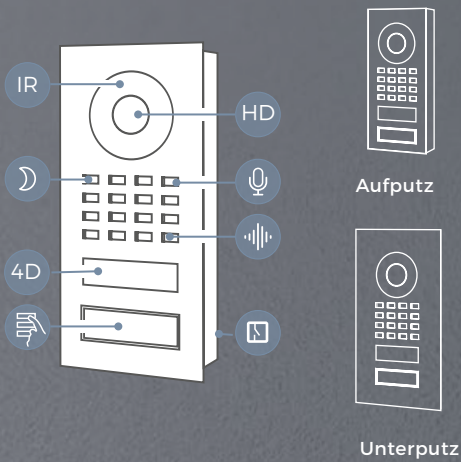

Geofencing

- Automatische Tor- und Türöffnung beim Heimkehren

AUF IHRE BEDÜRFNISSE ZUGESCHNITTEN

Von kompakten Einstiegsmodellen über klassische Ruftasten-Türstationen bis hin zu universellen Keypad-Modellen lässt unsere Produktvielfalt keine Wünsche offen. Mit DoorBird erhalten Sie die perfekte Lösung für Einfamilienhäuser genauso wie für große Wohnanlagen, Mehrfamilienhäuser und Bürogebäude.

D1101V
Aufputz

D1102V
Aufputz

D1101V & D1102V VORTEILE

 WLAN-fähig
• Funktioniert im WLAN-Netzwerk, kein LAN-Kabel nötig

 Klein und kompakt
• Ermöglicht z.B. die Montage an Türzargen

 Anpassbarer Sichtwinkel
• Exakte Ausrichtung durch Wandadapter (separat erhältlich)

D1101V
Unterputz

D1102V
Unterputz

D2101V

- 0 mm
- 50 mm (1.96 in)
- 100 mm (3.93 in)
- 150 mm (5.90 in)
- 200 mm (7.87 in)
- 250 mm (9.84 in)

D21X VORTEILE

-  **RFID-Leser**
 - Aus der Ferne per App konfigurierbar (z.B. Zeitfenster)
-  **Lichtsensoren**
 - Für den Nachtsichtmodus
-  **Zwei frei konfigurierbare bistabile Schaltrelais**
 - Zwei Türen oder Tore per App ansteuerbar
 - Zustand per App konfigurierbar: zeitweise oder permanente Schaltung