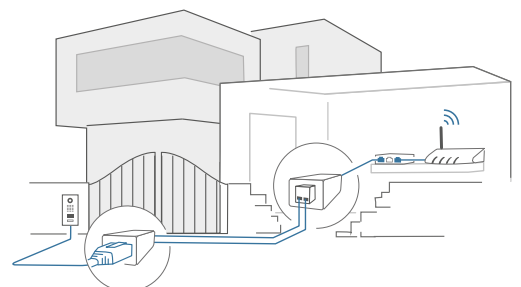

NACHRÜSTEN

D1101UV

IP VIDEO TÜRSTATION D1101UV UPGRADE FÜR D201/D202

Upgrades

- Größerer Kamerawinkel:
180° hemisphärische Linse
- Höhere Bildauflösung: HDTV 1080p
- Aktuelle Sensortechnologie:
4D Bewegungssensor mit
Distanzkonfiguration
- Leistungsstärkerer Lautsprecher
- Edles und dezentes Design

2-DRAHT ETHERNET POE KONVERTER A1071

überträgt Netzwerkdaten (Ethernet) und Strom (PoE) über eine einfache Zweidrahtleitung über weite Strecken hinweg.

Produktmerkmale

- Nutzung der bestehenden Verkabelung
- Nur ein zweiadriges Kabel sowohl für Datenübertragung als auch Stromversorgung (PoE) erforderlich
- Ultrakompaktes robustes Gehäuse
- Einfache und schnelle Installation
- Geeignet für Wand-, Decken- und Schaltschrankmontage